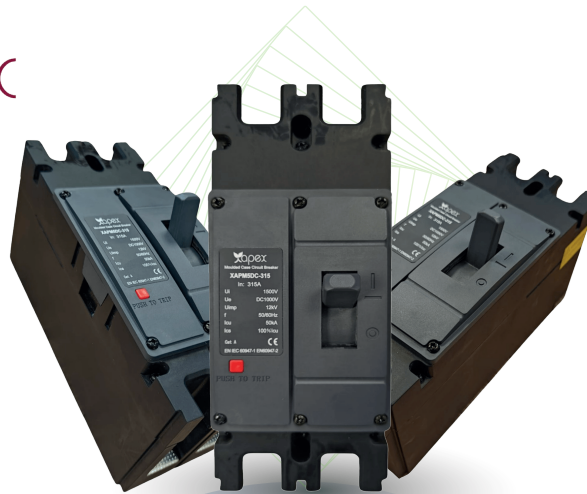

Apex DC Sigorta ve Şalterler

Ürün Sayfasını Ziyaret Edin

100A / 125A / 200A / 315A / 350A