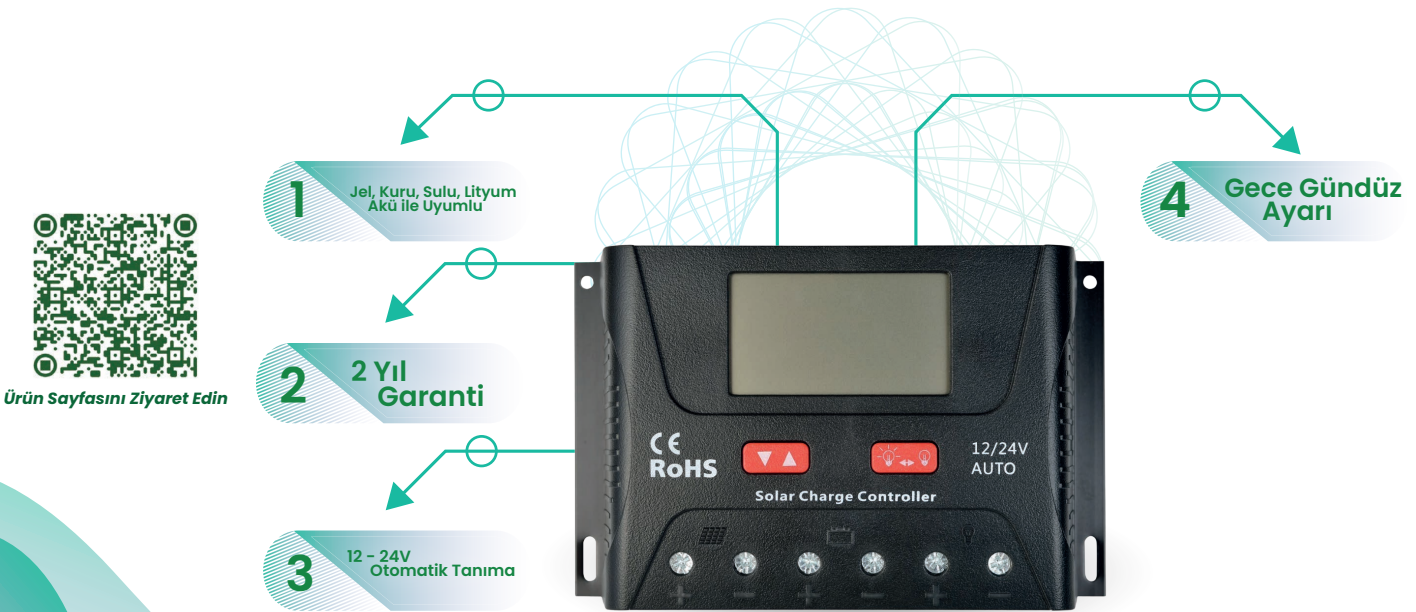

MPPT Solar Charge Controller

Ürün Sayfasını Ziyaret Edin

MPPT Solar Şarj Kontrol Cihazları

Np Power Solar Şarj Kontrol Cihazı
30Ah / 40Ah

PWM Solar Şarj Kontrol Cihazları

Electrozirve HP Serisi
10Ah / 20Ah / 30Ah / 40Ah / 50Ah / 60Ah