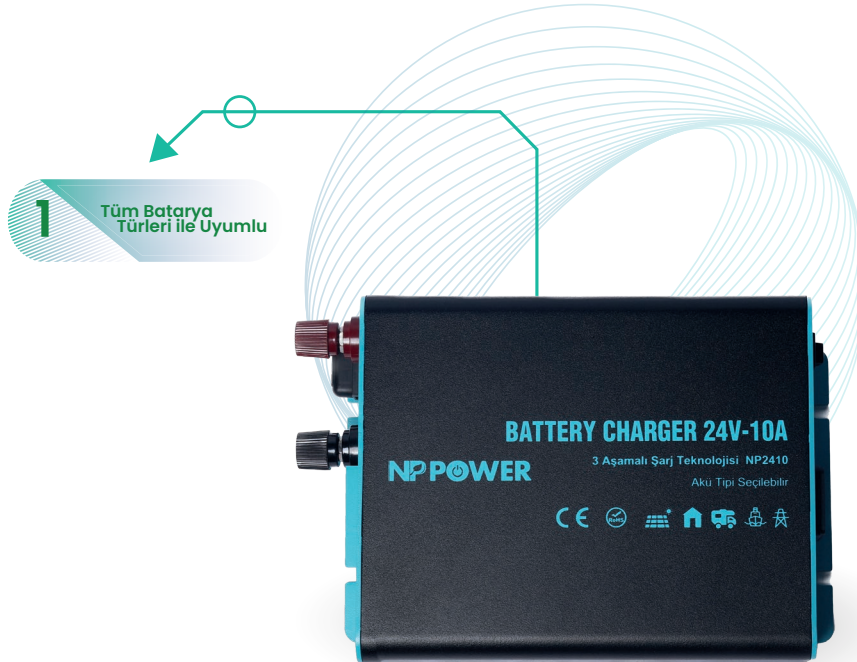

Akü Şarj Cihazları

Ürün Sayfasını Ziyaret Edin

apex

Apex Akü Şarj Cihazı

12V - 40A / 60A / 80A / 100A
24V - 20A / 40A

NPPOWER

NP Power Akü Şarj Cihazı

12V- 10A / 20A / 30A
24V - 10A

Apex Transfer Switch

Ürün Sayfasını Ziyaret Edin

20A / 30A / 40A / 50A / 80A

Öne Çıkan Özellikler

- Hızlı ve güvenli güç kaynağı geçişi
- Kompakt, hafif ve montajı kolay tasarım
- Otomatik/manuel kontrol opsiyonları
- IEC standartlarında güvenli ve kaliteli yapı