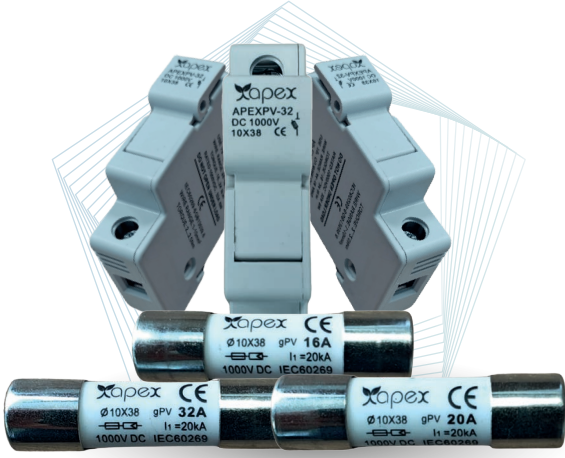

Apex Transfer Switch

Ürün Sayfasını Ziyaret Edin

20A / 30A / 40A / 50A / 80A

Öne Çıkan Özellikler

- Hızlı ve güvenli güç kaynağı geçişi
- Kompakt, hafif ve montajı kolay tasarım
- Otomatik/manuel kontrol opsiyonları
- IEC standartlarında güvenli ve kaliteli yapı

Apex DC Sigorta ve Şalterler

Ürün Sayfasını Ziyaret Edin

100A / 125A / 200A / 315A / 350A

Bağlantı Aparatları ve Aksesuarları

Apex DC Sigorta
16A / 20A / 32A / 125A

Toolbox MC4
Sıkma Çantası

MC4 Konnektör
2'li Paralleleme / 3'lü Paralleleme