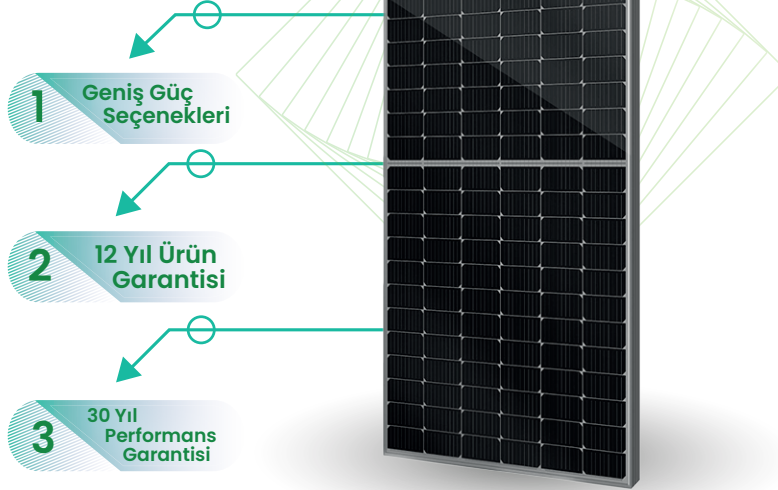

Half-Cut Monokristal Güneş Panelleri

Ürün Sayfasını Ziyaret Edin

Half-Cut Monokristal
155W / 205W / 230W / 340W / 455W / 550W / 585W / 600W