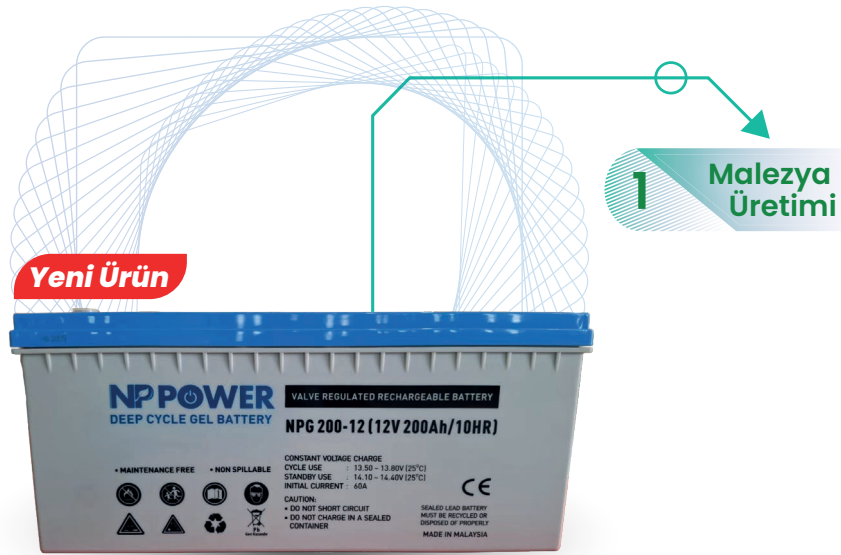

Ürün Modeli	Ağırlık	Boyutlar (mm)
100Ah	24,8 Kg	330 x 172 x 218 x 223 mm
200Ah	51,4 Kg	522 x 240 x 221 x 226 mm