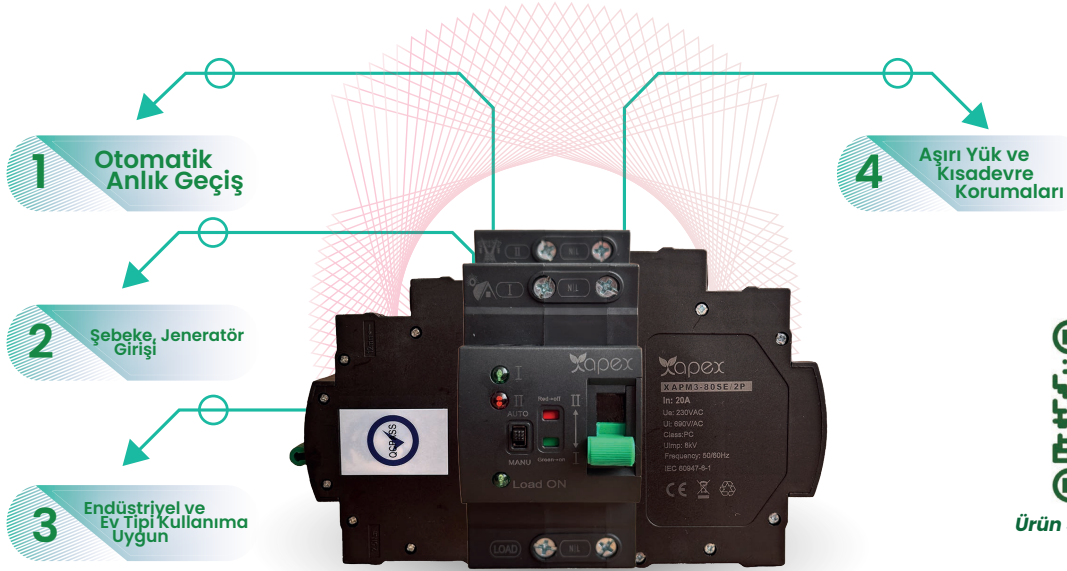

Akü Şarj Cihazları

Ürün Sayfasını Ziyaret Edin

apex

Apex Akü Şarj Cihazı

12V - 40A / 60A / 80A / 100A
24V - 20A / 40A

NPPOWER

NP Power Akü Şarj Cihazı

12V- 10A / 20A / 30A
24V - 10A

Apex Transfer Switch

Ürün Sayfasını Ziyaret Edin

20A / 30A / 40A / 50A / 80A

Öne Çıkan Özellikler

- Hızlı ve güvenli güç kaynağı geçişi
- Kompakt, hafif ve montajı kolay tasarım
- Otomatik/manuel kontrol opsiyonları
- IEC standartlarında güvenli ve kaliteli yapı