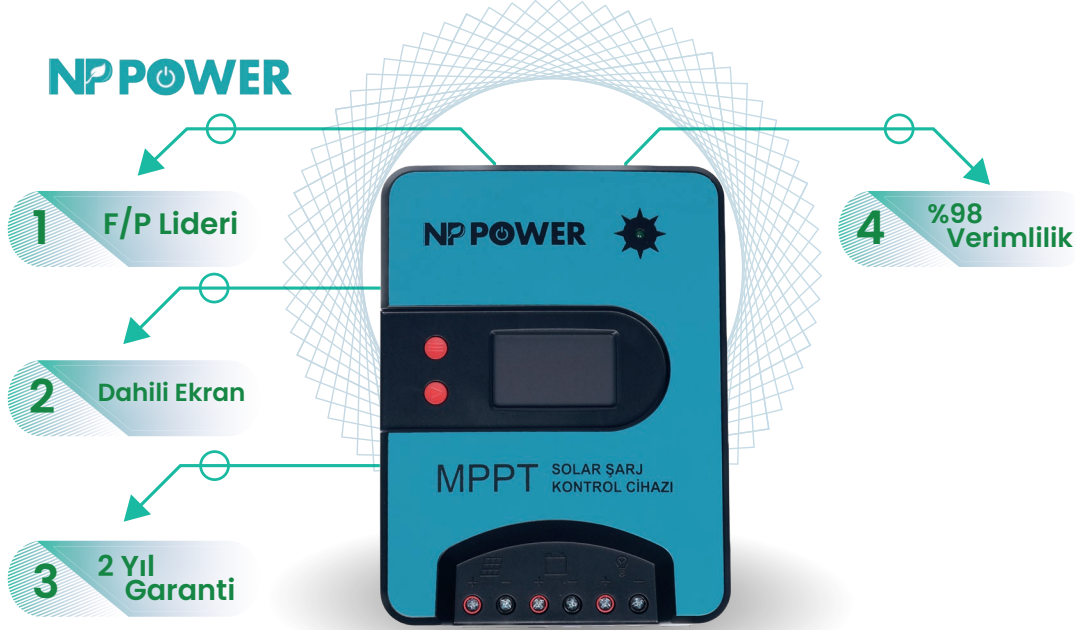

MPPT Solar Şarj Kontrol Cihazları

Np Power Solar Şarj Kontrol Cihazı
30Ah / 40Ah