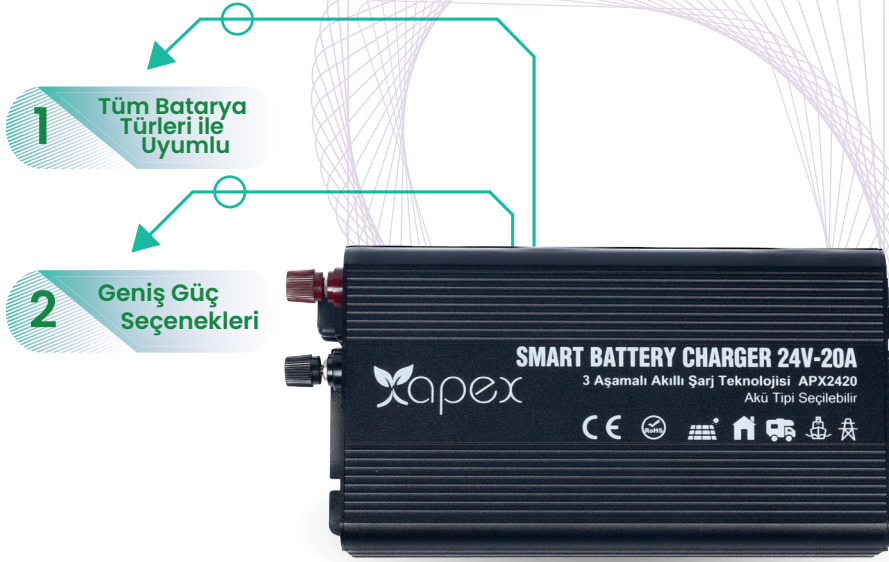

Akü Şarj Cihazları

Ürün Sayfasını Ziyaret Edin

apex

Apex Akü Şarj Cihazı

12V - 40A / 60A / 80A / 100A
24V - 20A / 40A

NPPOWER