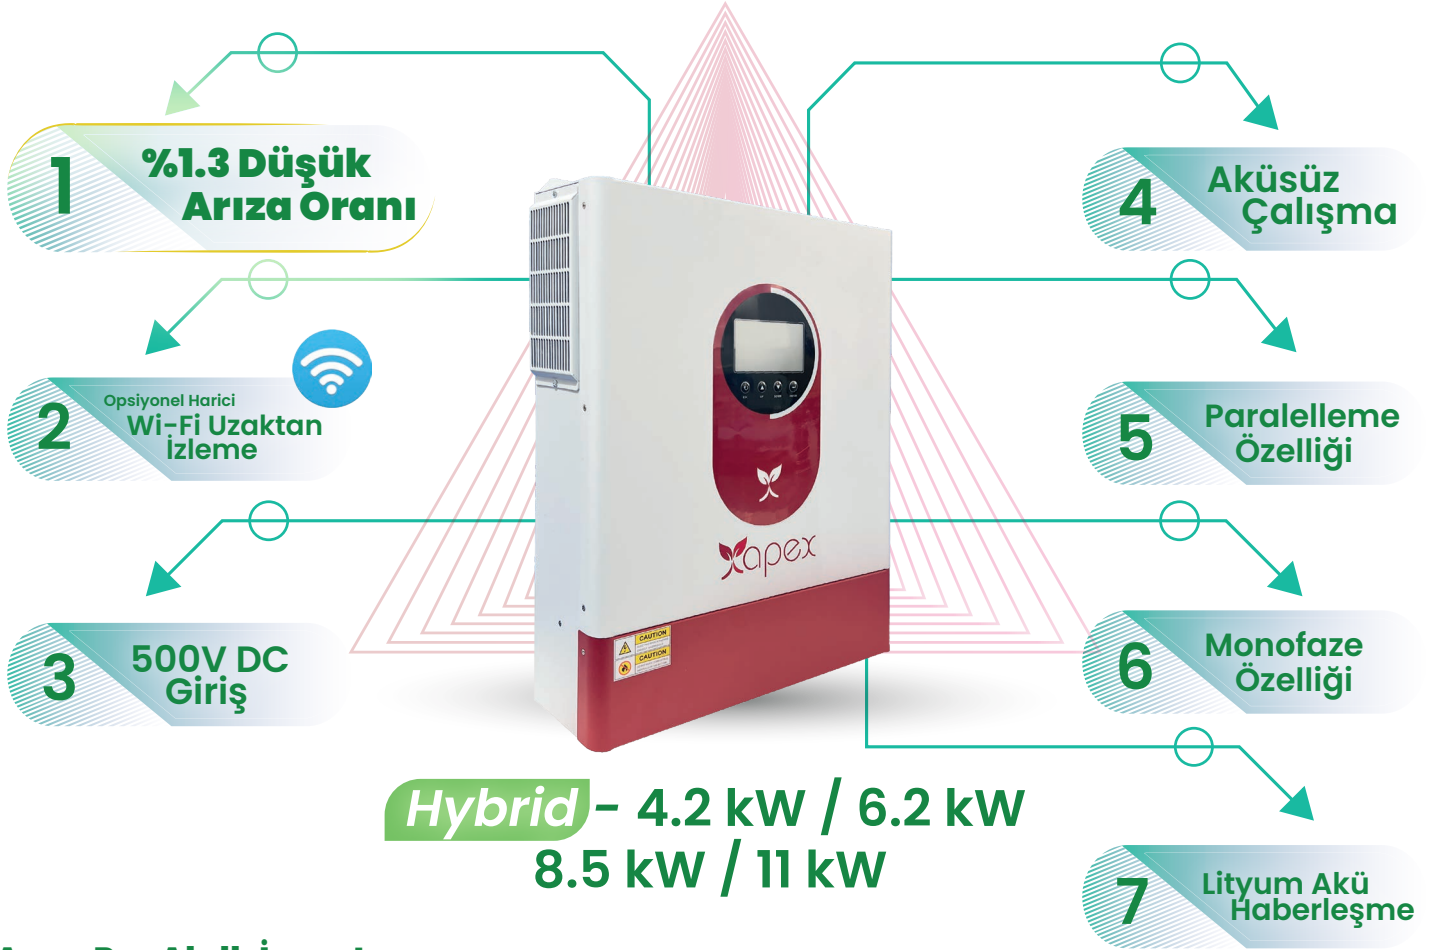

Ürün Sayfasını Ziyaret Edin

KONTROL SİZDE,
GÜÇ **APEX**'TE!

Apex Pro Akıllı İnverter

Apex Pro Akıllı İnverter

Ürün Modeli	Çalışma Voltajı	Ağırlık	Nominal Güç	Boyutlar (mm)	Maksimum Şarj Akımı	Mppt Voltaj Aralığı
4.2 kW Hybrid	24V	6.7 KG	5000W	368*312*105	100A	60V Dc - 500V Dc
6.2 kW Hybrid	48V	9.6 KG	6500W	450*300*130	120A	60V Dc - 500V Dc
8.5 kW	48V	14.4 KG	5000W*2	540*403*122	140A	60V Dc - 500V Dc
11 kW	48V	14.8 KG	5500W*2	540*403*122	160A	60V Dc - 500V Dc